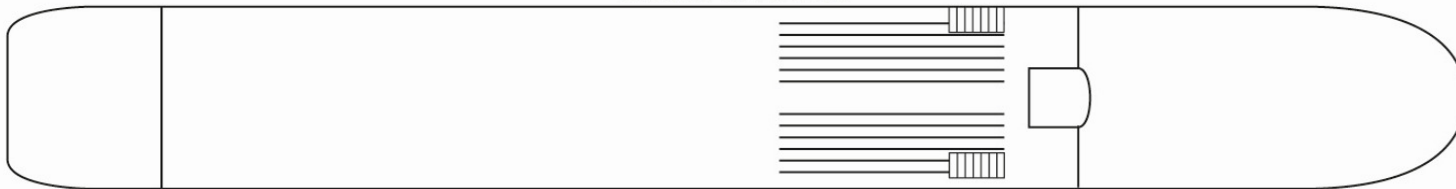

Decksplan MS HEIDELBERG

Schiffstyp nicko boutique

-  Kreuzfahrtleitung
-  Rezeption
-  Panorama-Restaurant
-  Bar
-  Panorama-Salon
-  Wellnessbereich
-  Bibliothek
-  Friseur
-  Souvenir-Shop
-  Treppe

Sonnendeck

Oberdeck (Alle Kabinen mit französischem Balkon)

Mitteldeck (Alle Kabinen mit französischem Balkon)

Hauptdeck

*Kabinen verfügen über ein Doppelbett mit zwei Matratzen Sauna Dampfbad Massage Ruheraum

-  2-Bett Hauptdeck
-  2-Bett Mitteldeck
-  2-Bett Oberdeck achtern
-  1-Bett Oberdeck
-  2-Bett Mitteldeck achtern
-  1-Bett Mitteldeck
-  2-Bett Oberdeck