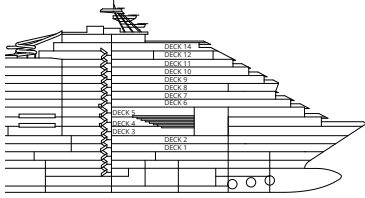

Costa Venezia

Innenkabinen

- Classic
- Premium

Deck 1, Deck 2
Deck 5, Deck 6, Deck 7, Deck 8, Deck 9, Deck 10, Deck 11, Deck 12, Deck 14

Außenkabinen mit Meerblick

- Classic
- Premium

Deck 1
Deck 1, Deck 2, Deck 3, Deck 6, Deck 7, Deck 9, Deck 10, Deck 11, Deck 14

Balkonkabinen mit Meerblick

- Classic
- Premium

Deck 2
Deck 5, Deck 6, Deck 7, Deck 8, Deck 9, Deck 10, Deck 11, Deck 12, Deck 14

Bruttoreg: 132.500 t
 Länge: 323,6 m
 Breite: 37,2 m
 Geschwindigkeit: 18 Knoten
 Max. Geschwindigkeit: 22,6 Knoten