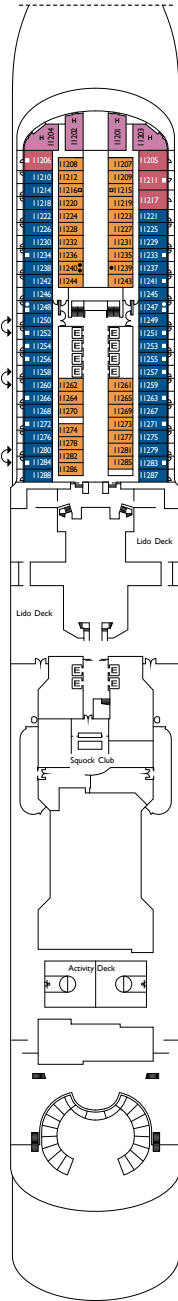

Costa Venezia

Innenkabinen

- Classic
- Premium

Deck 1, Deck 2
Deck 5, Deck 6, Deck 7, Deck 8, Deck 9, Deck 10, Deck 11, Deck 12, Deck 14

Außenkabinen mit Meerblick

- Classic
- Premium

Deck 1
Deck 1, Deck 2, Deck 3, Deck 6, Deck 7, Deck 9, Deck 10, Deck 11, Deck 14

Balkonkabinen mit Meerblick

- Classic
- Premium

Deck 2
Deck 5, Deck 6, Deck 7, Deck 8, Deck 9, Deck 10, Deck 11, Deck 12, Deck 14

Bruttoreg: 132.500 t
 Länge: 323,6 m
 Breite: 37,2 m
 Geschwindigkeit: 18 Knoten
 Max. Geschwindigkeit: 22,6 Knoten

- Einzelkabinen
- H Behindertengerechte Kabinen
- C Kabinen mit Verbindungstür
- E Aufzug
- * Doppel-Sofabett
- 1 Oberbett
- Einzel-Sofabett
- ▲▲ 2 Unterbetten, die sich nicht zu einem Doppelbett zusammenschieben lassen
- ▲ Nicht zu einem Doppelbett zusammenschieben lassen