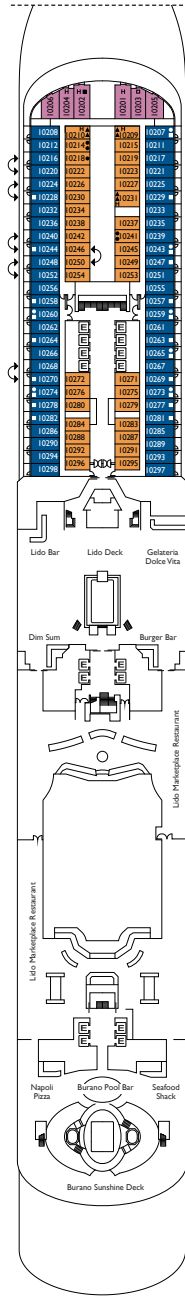

Costa Venezia

Innenkabinen

- Classic
- Premium

Deck 1, Deck 2
Deck 5, Deck 6, Deck 7, Deck 8, Deck 9, Deck 10, Deck 11, Deck 12, Deck 14

Außenkabinen mit Meerblick

- Classic
- Premium

Deck 1
Deck 1, Deck 2, Deck 3, Deck 6, Deck 7, Deck 9, Deck 10, Deck 11, Deck 14

Balkonkabinen mit Meerblick

- Classic
- Premium

Deck 2
Deck 5, Deck 6, Deck 7, Deck 8, Deck 9, Deck 10, Deck 11, Deck 12, Deck 14

Bruttoreg: 132.500 t
 Länge: 323,6 m
 Breite: 37,2 m
 Geschwindigkeit: 18 Knoten
 Max. Geschwindigkeit: 22,6 Knoten

- Einzelkabinen
- H Behindertengerechte Kabinen
- C Kabinen mit Verbindungstür
- E Aufzug
- * Doppel-Sofabett
- 1 Oberbett
- Einzel-Sofabett
- ▲▲ 2 Unterbetten, die sich nicht zu einem Doppelbett zusammenschieben lassen
- ▲ Nicht zu einem Doppelbett zusammenschieben lassen

Suiten

- Mini Suite mit Balkon und Meerblick.
Deck 6, Deck 7, Deck 8
- Suite mit Balkon und Meerblick
Deck 7, Deck 9, Deck 11, Deck 14

Hinweis: Doppelbelegung ist in allen Kabinen und Kategorien