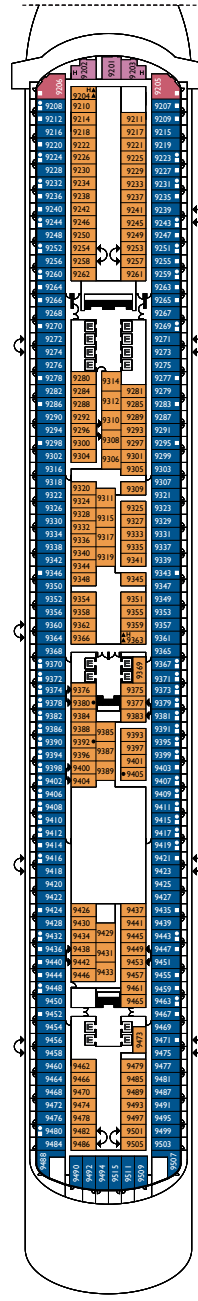

Costa Venezia

Innenkabinen

- Classic
- Premium

Deck 1, Deck 2
Deck 5, Deck 6, Deck 7, Deck 8, Deck 9, Deck 10, Deck 11, Deck 12, Deck 14

Außenkabinen mit Meerblick

- Classic
- Premium

Deck 1
Deck 1, Deck 2, Deck 3, Deck 6, Deck 7, Deck 9, Deck 10, Deck 11, Deck 14

Balkonkabinen mit Meerblick

- Classic
- Premium

Deck 2
Deck 5, Deck 6, Deck 7, Deck 8, Deck 9, Deck 10, Deck 11, Deck 12, Deck 14

Bruttoreg: 132.500 t
 Länge: 323,6 m
 Breite: 37,2 m
 Geschwindigkeit: 18 Knoten
 Max. Geschwindigkeit: 22,6 Knoten

- Einzelkabinen
- H Behindertengerechte Kabinen
- C Kabinen mit Verbindungstür
- E Aufzug
- * Doppel-Sofabett
- 1 Oberbett
- Einzel-Sofabett
- ▲▲ 2 Unterbetten, die sich nicht zu einem Doppelbett zusammenschieben lassen
- ▲ Nicht zu einem Doppelbett zusammenschieben lassen

Suiten

- Mini Suite mit Balkon und Meerblick.
Deck 6, Deck 7, Deck 8
- Suite mit Balkon und Meerblick
Deck 7, Deck 9, Deck 11, Deck 14

Hinweis: Doppelbelegung ist in allen Kabinen und Kategorien