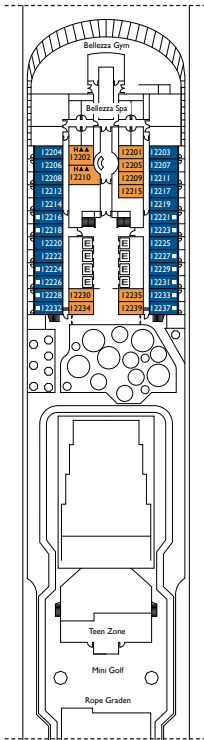

Costa Venezia

Innenkabinen

- Classic
- Premium

Deck 1, Deck 2
Deck 5, Deck 6, Deck 7, Deck 8, Deck 9, Deck 10, Deck 11, Deck 12, Deck 14

Außenkabinen mit Meerblick

- Classic
- Premium

Deck 1
Deck 1, Deck 2, Deck 3, Deck 6, Deck 7, Deck 9, Deck 10, Deck 11, Deck 14

Balkonkabinen mit Meerblick

- Classic
- Premium

Deck 2
Deck 5, Deck 6, Deck 7, Deck 8, Deck 9, Deck 10, Deck 11, Deck 12, Deck 14

Bruttoreg: 132.500 t
 Länge: 323,6 m
 Breite: 37,2 m
 Geschwindigkeit: 18 Knoten
 Max. Geschwindigkeit: 22,6 Knoten

- Einzelkabinen
- H Behindertengerechte Kabinen
- C Kabinen mit Verbindungstür
- E Aufzug
- * Doppel-Sofabett
- 1 Oberbett
- Einzel-Sofabett
- ▲▲ 2 Unterbetten, die sich nicht zu einem Doppelbett zusammenschieben lassen
- ▲ Nicht zu einem Doppelbett zusammenschieben lassen

Suiten

- Mini Suite mit Balkon und Meerblick.
Deck 6, Deck 7, Deck 8
- Suite mit Balkon und Meerblick
Deck 7, Deck 9, Deck 11, Deck 14

Hinweis: Doppelbelegung ist in allen Kabinen und Kategorien