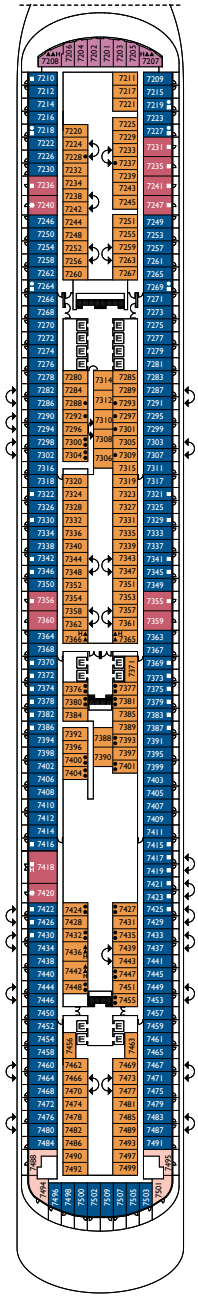

Costa Venezia

Innenkabinen

- Classic
- Premium

Deck 1, Deck 2
Deck 5, Deck 6, Deck 7, Deck 8, Deck 9, Deck 10, Deck 11, Deck 12, Deck 14

Außenkabinen mit Meerblick

- Classic
- Premium

Deck 1
Deck 1, Deck 2, Deck 3, Deck 6, Deck 7, Deck 9, Deck 10, Deck 11, Deck 14

Balkonkabinen mit Meerblick

- Classic
- Premium

Deck 2
Deck 5, Deck 6, Deck 7, Deck 8, Deck 9, Deck 10, Deck 11, Deck 12, Deck 14

Bruttoreg: 132.500 t
 Länge: 323,6 m
 Breite: 37,2 m
 Geschwindigkeit: 18 Knoten
 Max. Geschwindigkeit: 22,6 Knoten

- Einzelkabinen
- H Behindertengerechte Kabinen
- C Kabinen mit Verbindungstür
- E Aufzug
- * Doppel-Sofabett
- 1 Oberbett
- Einzel-Sofabett
- ▲▲ 2 Unterbetten, die sich nicht zu einem Doppelbett zusammenschieben lassen
- ▲ Nicht zu einem Doppelbett zusammenschieben lassen

Suiten

- Mini Suite mit Balkon und Meerblick.
Deck 6, Deck 7, Deck 8
- Suite mit Balkon und Meerblick
Deck 7, Deck 9, Deck 11, Deck 14

Hinweis: Doppelbelegung ist in allen Kabinen und Kategorien