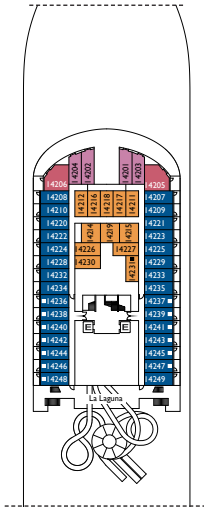

Costa Venezia

Innenkabinen

- Classic
- Premium

Deck 1, Deck 2
Deck 5, Deck 6, Deck 7, Deck 8, Deck 9, Deck 10, Deck 11, Deck 12, Deck 14

Außenkabinen mit Meerblick

- Classic
- Premium

Deck 1
Deck 1, Deck 2, Deck 3, Deck 6, Deck 7, Deck 9, Deck 10, Deck 11, Deck 14

Balkonkabinen mit Meerblick

- Classic
- Premium

Deck 2
Deck 5, Deck 6, Deck 7, Deck 8, Deck 9, Deck 10, Deck 11, Deck 12, Deck 14

Bruttoreg: 132.500 t
 Länge: 323,6 m
 Breite: 37,2 m
 Geschwindigkeit: 18 Knoten
 Max. Geschwindigkeit: 22,6 Knoten

- Einzelkabinen
- H Behindertengerechte Kabinen
- C Kabinen mit Verbindungstür
- E Aufzug
- * Doppel-Sofabett
- 1 Oberbett
- Einzel-Sofabett
- ▲▲ 2 Unterbetten, die sich nicht zu einem Doppelbett zusammenschieben lassen
- ▲ Nicht zu einem Doppelbett zusammenschieben lassen